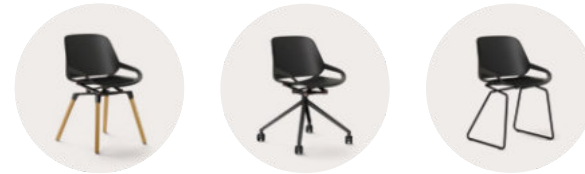

Nie siedź beczynnio.
Siedź stylowo.

Zdobywca nagród AERIS Numo to więcej niż wygodne krzesło. Podążając za twoimi ruchami, w naturalny sposób wspiera ciało, jednocześnie dostosowując się do twojego sposobu siedzenia. Z Numo nie siedzisz beczynnio, siedzisz w wielkim stylu, kiedy ono kołysze cię do przodu i do tyłu. Nigdy wcześniej ciało, umysł i wnętrze nie funkcjonowały w takiej harmonii.

Swoboda przemieszczania się, wolność myśli.

Aeris Numo nadaje nowy wymiar pojęciu klasycznego krzesła wspornikowego, oferując pełną swobodę ruchu także do przodu. Gdy zmieniasz pozycję, krzesło zapewnia ci pełne wsparcie, poruszając się wraz z tobą.

Kinematyka dla dobrych wibracji.

Dzięki opatentowanym mechanizmom, muszla fotela Aeris Numo dopasowuje się do twojej pozycji siedzącej zarówno podczas pochylania się do przodu i do tyłu. Kinematyczny mechanizm z krzyżującymi się ramionami dźwigni wizualnie przypomina strukturę tarczową kręgosłupa.

Stelaż

Kinematyka

Muszla siedzisk

Projekt - Andreas Ostwald

ostwald**design**

Każde krzesło jest wykonywane ręcznie w Niemczech z niezwykłą starannością i precyzją.

Dane techniczne:

Wysokość:	80 cm
Wysokość siedziska:	46,5 cm
Obudowa siedziska:	wykonane z wysokiej jakości tworzywa sztucznego wzmocnionego włóknem szklanym polipropylen / poliamid
Rama:	każda ze ślizgaczami do twardych i miękkich podłóg
Max. waga użytkownika:	120 kg
Podstawa rama profilowana:	stal, chromowana lub malowana proszkowo waga: 8,2 kg, wymiary: 53 x 50 cm
Nogi drewniane:	naturalny dąb, masywny, z certyfikatem FSC, waga: 6,5 kg, wymiary: 52 x 50 cm
Podstawa krzyżak ze ślizgaczami:	odlew aluminiowy polerowany lub malowany proszkowo, waga: 7,5 kg, wymiary: 56 x 56 cm
Podstawa krzyżak z kółkami:	odlew aluminiowy polerowany lub malowany proszkowo, waga: 8,5 kg, wymiary: 57 x 55 cm