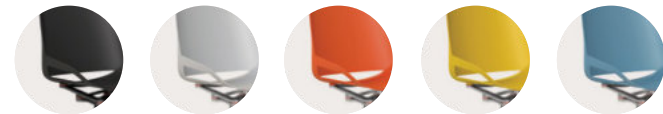

Stelaż

Kinematyka

Muszla siedzisk

Projekt - Andreas Ostwald

ostwald**design**

Każde krzesło jest wykonywane ręcznie w Niemczech z niezwykłą starannością i precyzją.

Dane techniczne:

Wysokość:	80 cm
Wysokość siedziska:	46,5 cm
Obudowa siedziska:	wykonane z wysokiej jakości tworzywa sztucznego wzmocnionego włóknem szklanym polipropylen / poliamid
Rama:	każda ze ślizgaczami do twardych i miękkich podłóg
Max. waga użytkownika:	120 kg
Podstawa rama profilowana:	stal, chromowana lub malowana proszkowo waga: 8,2 kg, wymiary: 53 x 50 cm
Nogi drewniane:	naturalny dąb, masywny, z certyfikatem FSC, waga: 6,5 kg, wymiary: 52 x 50 cm
Podstawa krzyżak ze ślizgaczami:	odlew aluminiowy polerowany lub malowany proszkowo, waga: 7,5 kg, wymiary: 56 x 56 cm
Podstawa krzyżak z kółkami:	odlew aluminiowy polerowany lub malowany proszkowo, waga: 8,5 kg, wymiary: 57 x 55 cm